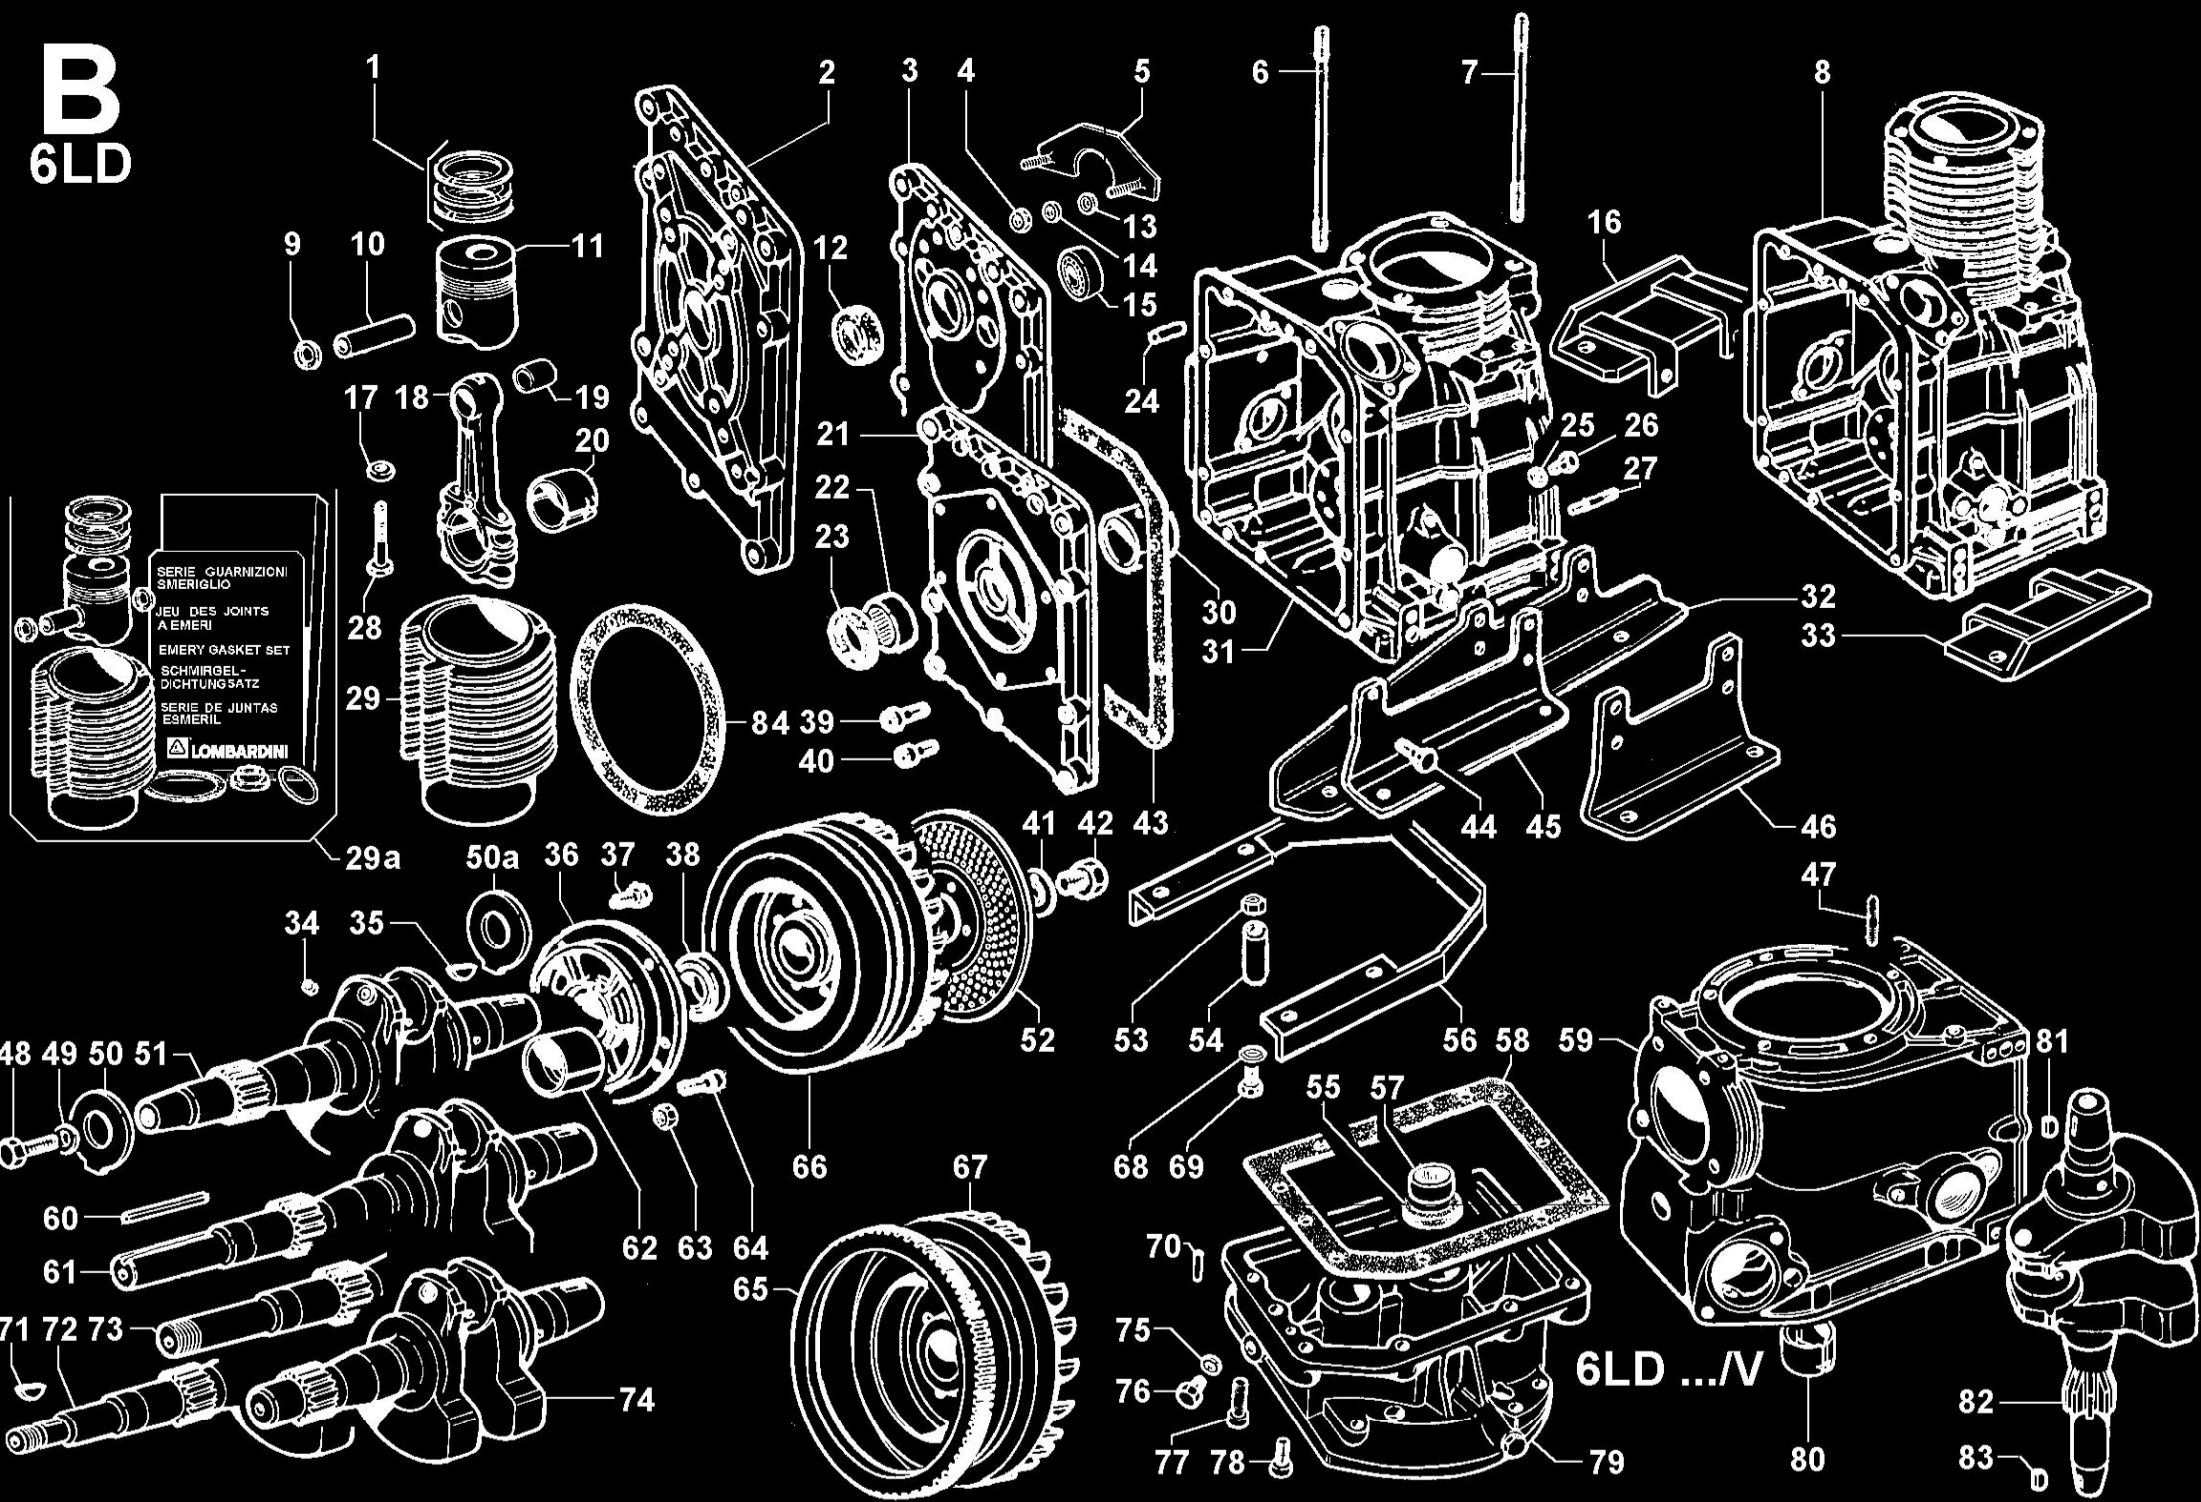

B 6LD

SERIE GUARNIZIONI
SMERIGLIO
JEU DES JOINTS
A EMERIL
EMERY GASKET SET
SCHMIRGEL-
DICHTUNGSSATZ
SERIE DE JUNTAS
ESMERIL

LOMBARDINI

6LD .../V

C 6LD

65

84

65a