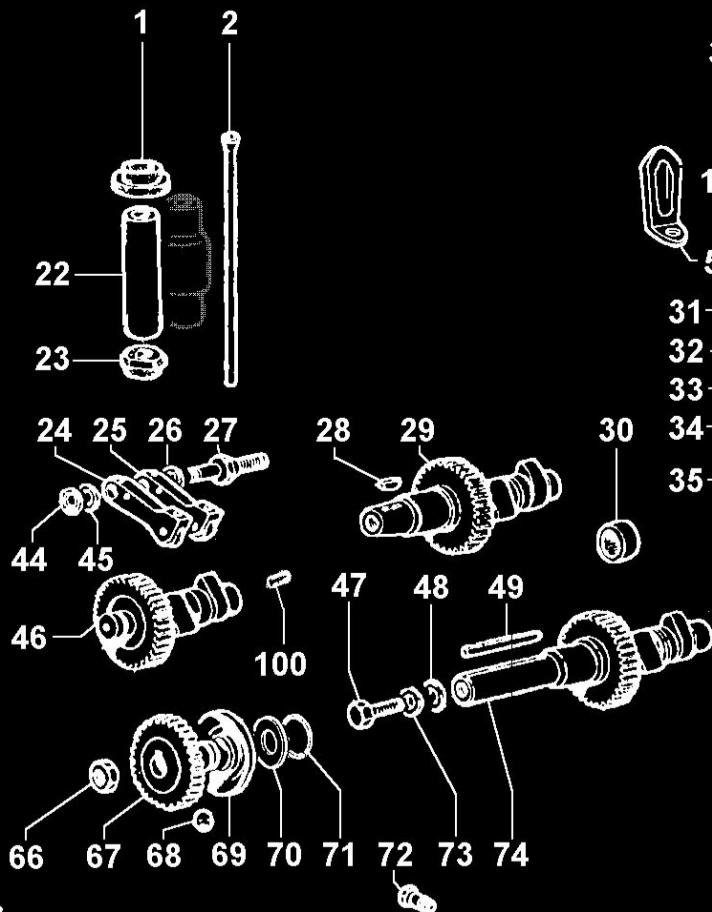

B 6LD

SERIE GUARNIZIONI
SMERIGLIO
JEU DES JOINTS
A EMERIL
EMERY GASKET SET
SCHMIRGEL-
DICHTUNGSSATZ
SERIE DE JUNTAS
ESMERIL

LOMBARDINI

6LD .../V

C 6LD

65

84

65a

- 1560.192 std 6LD 325
- 1560.177 std 6LD 360
- 1560.141 std 6LD 400
- 1560.232 std 6LD 435
- 1560.235 std 6LD 435/B1
- 1560.236 Ext 6 6LD 435/B1
- 1560.272 std 6LD 435/B1 Gen Set

- 1560.179 Ext a 3 6LD 360
- 1560.237 Ext A 3 6LD 360
- 1560.143 Ext a 3 6LD 400

1560.178 Ext 4 6LD 360

1560.180 Ext 9 6LD 360

1560.149 6LD 400/C

1560.150 6LD 400/C

A

6LD