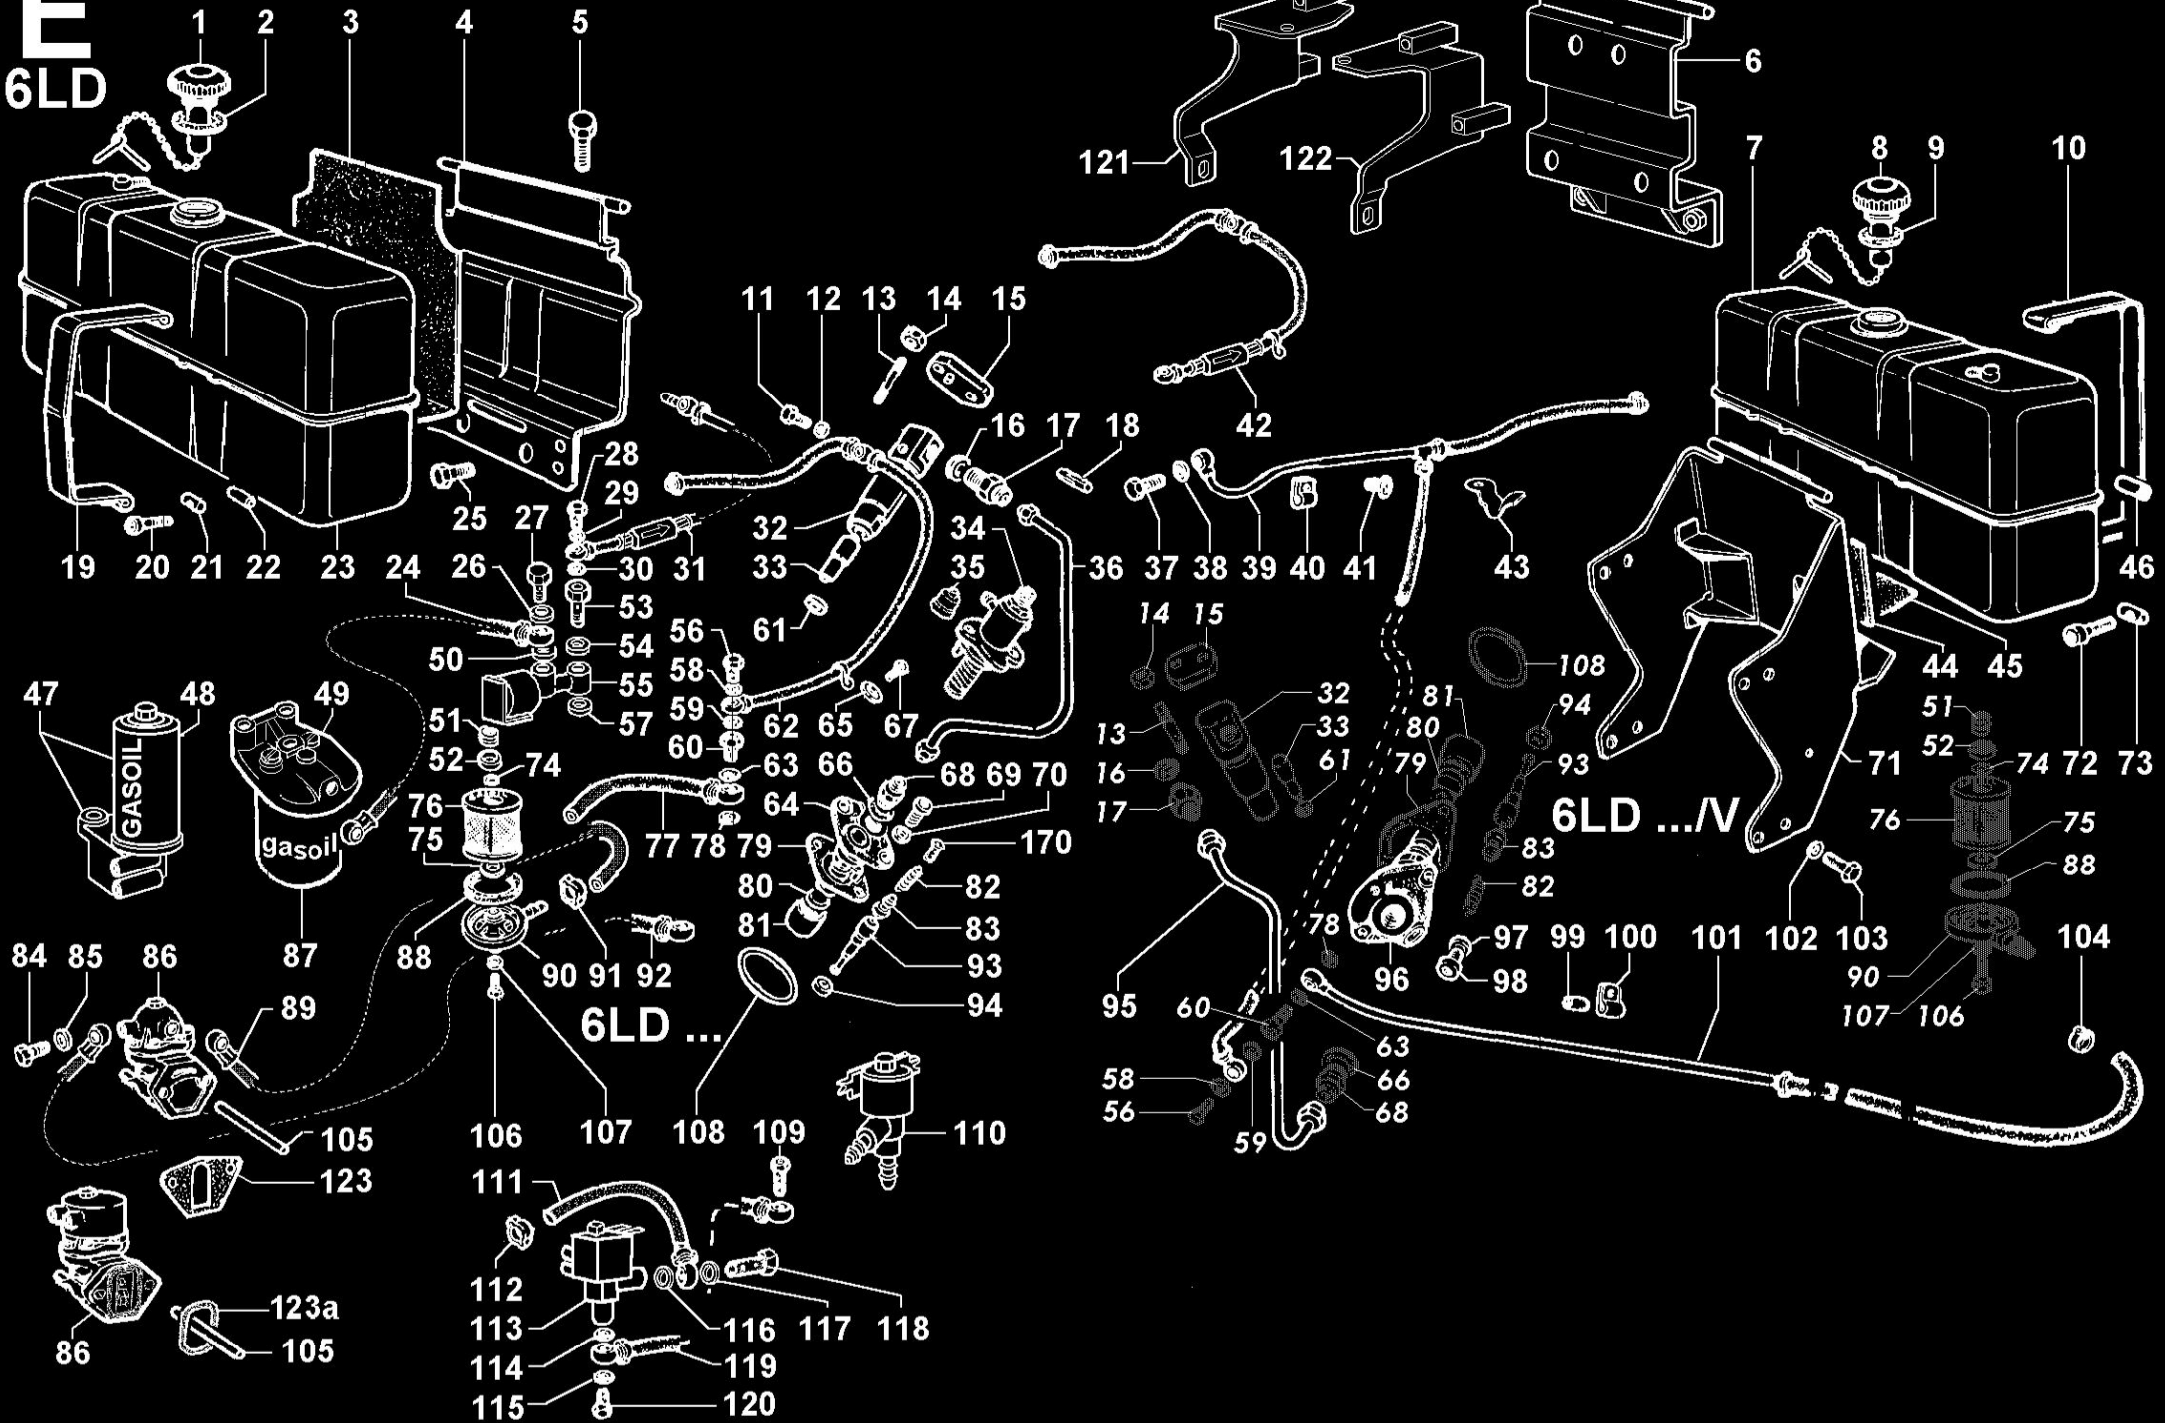

E 6LD

6LD .../V

6LD ...