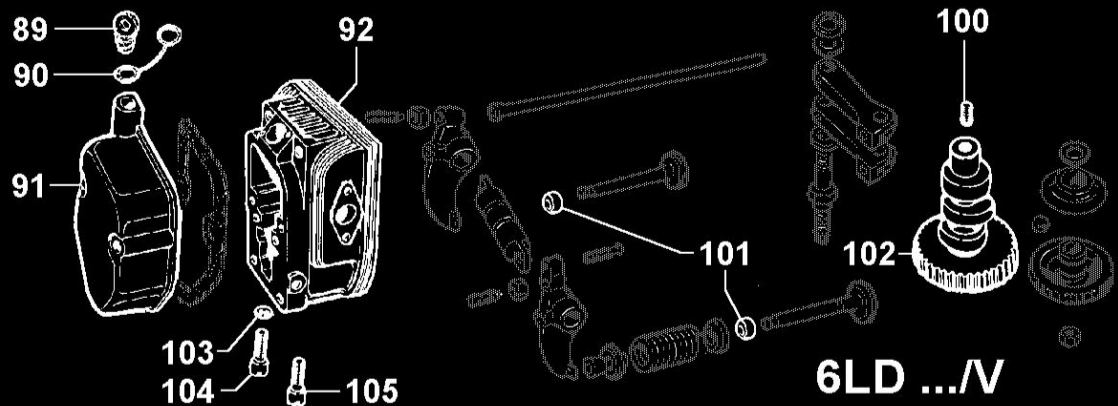

B 6LD

SERIE GUARNIZIONI
SMERIGLIO
JEU DES JOINTS
A EMERIL
EMERY GASKET SET
SCHMIRGEL-
DICHTUNGSSATZ
SERIE DE JUNTAS
ESMERIL

LOMBARDINI

6LD .../V

C 6LD

65

84

65a