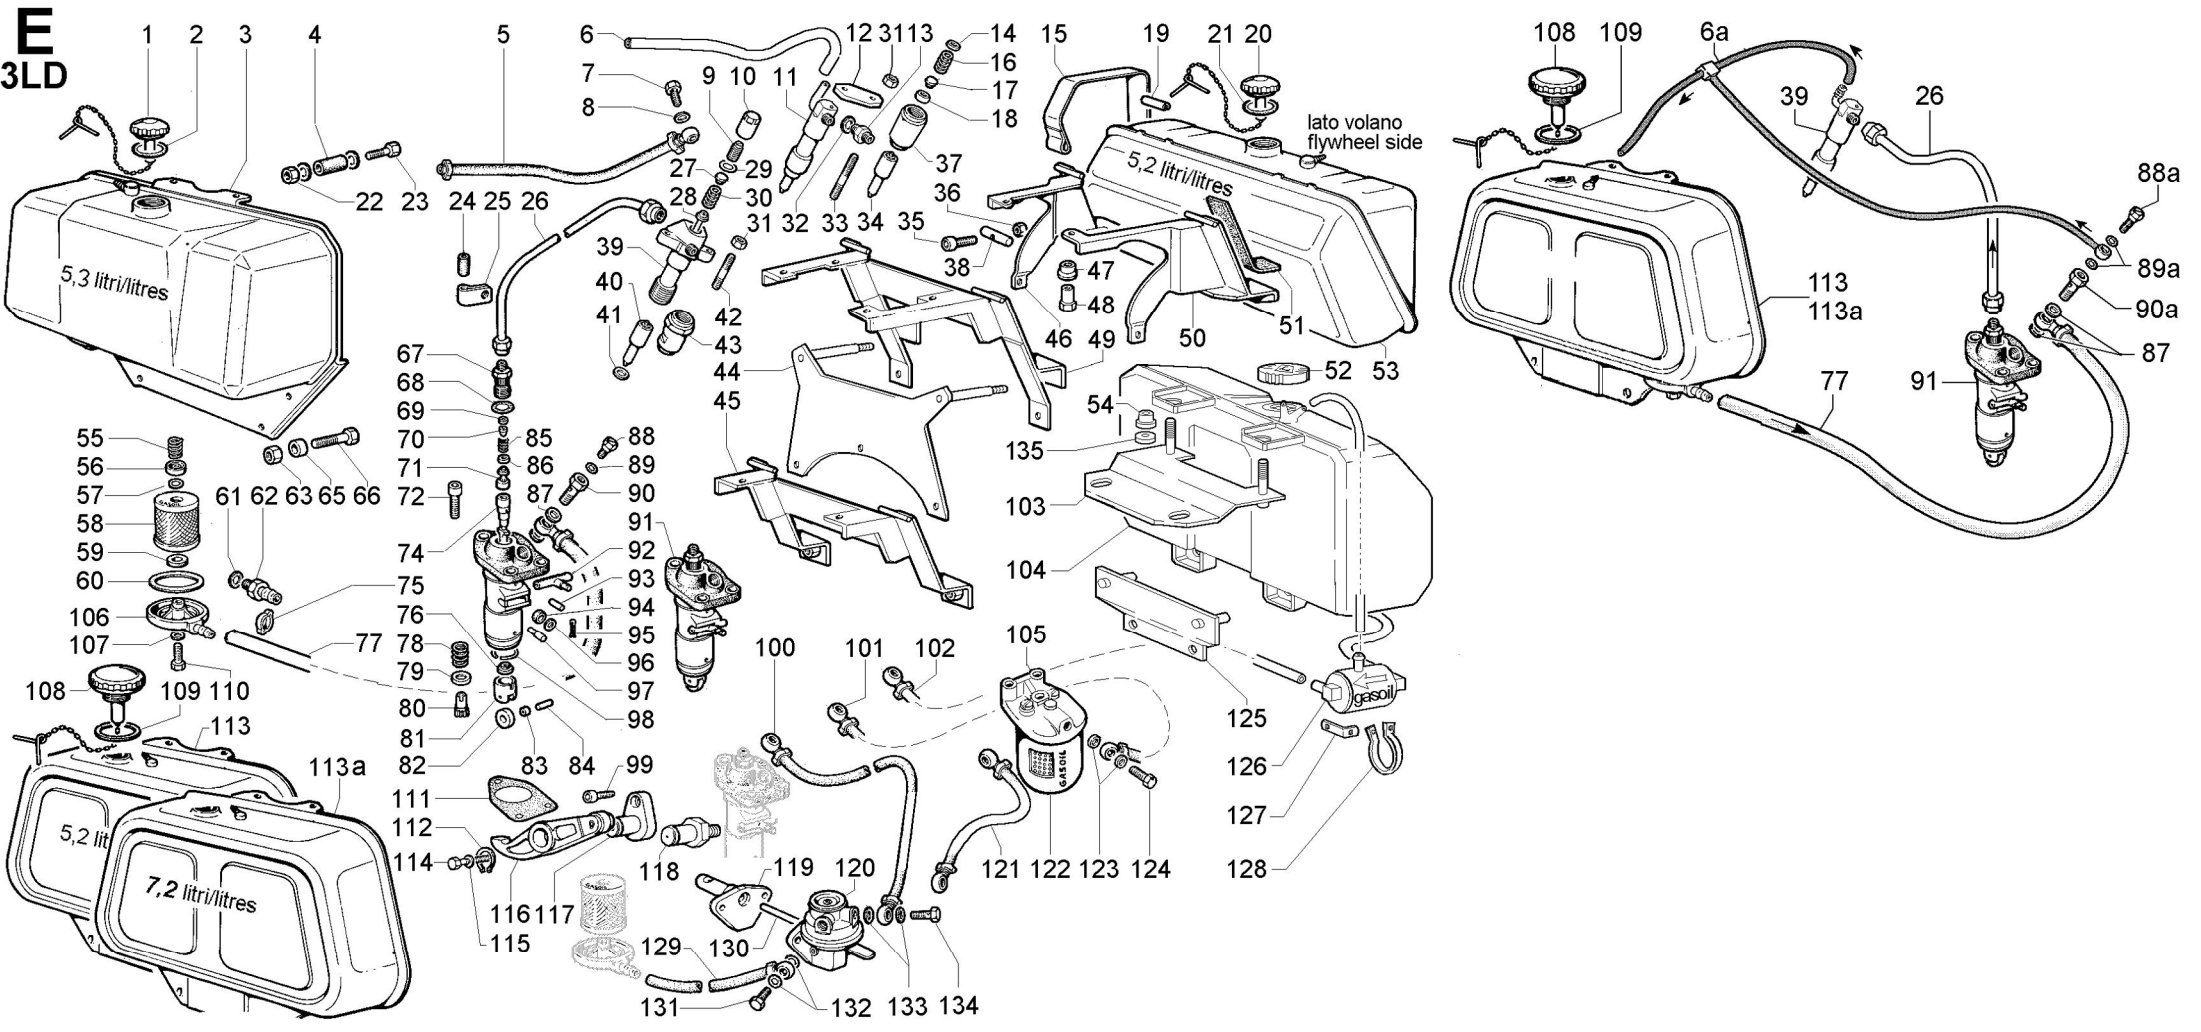

# B 3LD

8a

**KIT**

SERIE GUARNIZIONI  
SMERIGLIO  
JEU DES JOINTS  
A EMERI  
EMERY GASKET SET  
SCHMIRGEL-  
DICHTUNGSSATZ  
SERIE DE JUNTAS  
ESMERIL

**D**  
**3LD**

1 2 3 4 5 6 7 8 9 10 11 12 13 14

**GRUPPI ELETTROGENI  
GENERATING SETS**

# F 3LD

**Z**  
**3LD**

**1560.013 3LD 450**

**1560.189 3LD 450**  
*motofalciatrice/power mower*

**1560.070 3LD 450/S**

**1560.021 3LD 510**

**1560.014 3LD 450**

**1560.032 3LD 510**