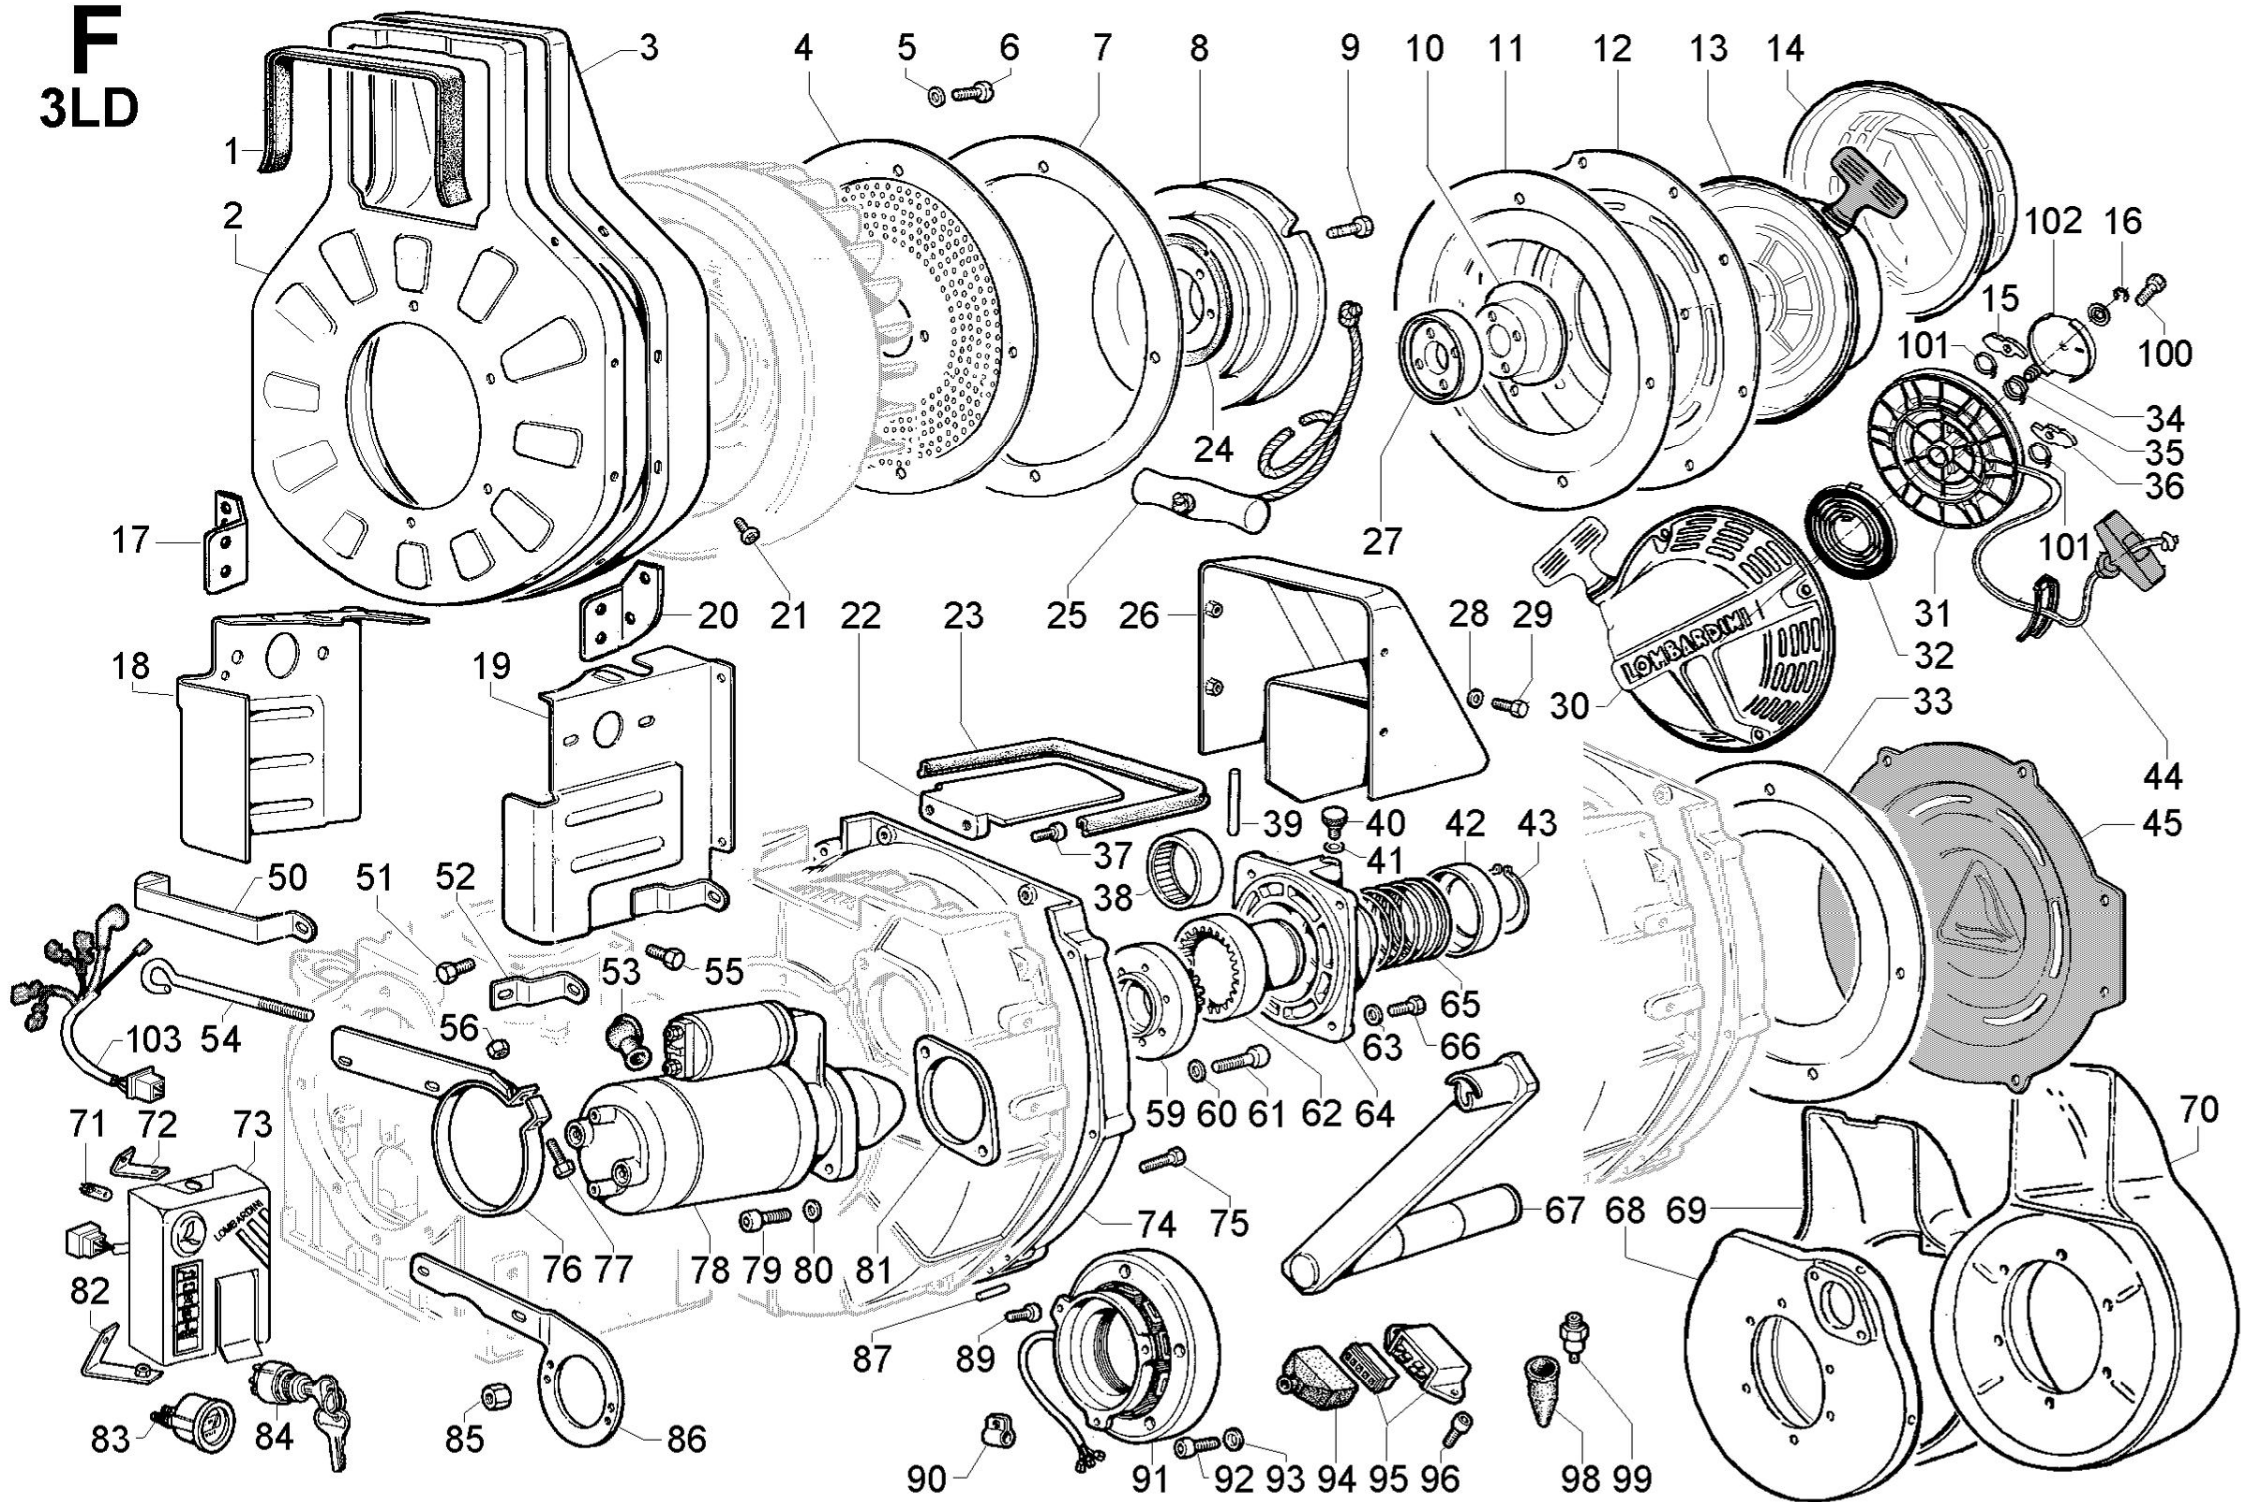

# B 3LD

8a

**KIT**

SERIE GUARNIZIONI  
SMERIGLIO  
JEU DES JOINTS  
A EMERI  
EMERY GASKET SET  
SCHMIRGEL-  
DICHTUNGSSATZ  
SERIE DE JUNTAS  
ESMERIL

**D**  
**3LD**

1 2 3 4 5 6 7 8 9 10 11 12 13 14

**GRUPPI ELETTROGENI  
GENERATING SETS**

**E**  
**3LD**

# F 3LD

**Z**  
**3LD**

**1560.013 3LD 450**

**1560.189 3LD 450**  
*motofalciatrice/power mower*

**1560.070 3LD 450/S**

**1560.021 3LD 510**

**1560.014 3LD 450**

**1560.032 3LD 510**