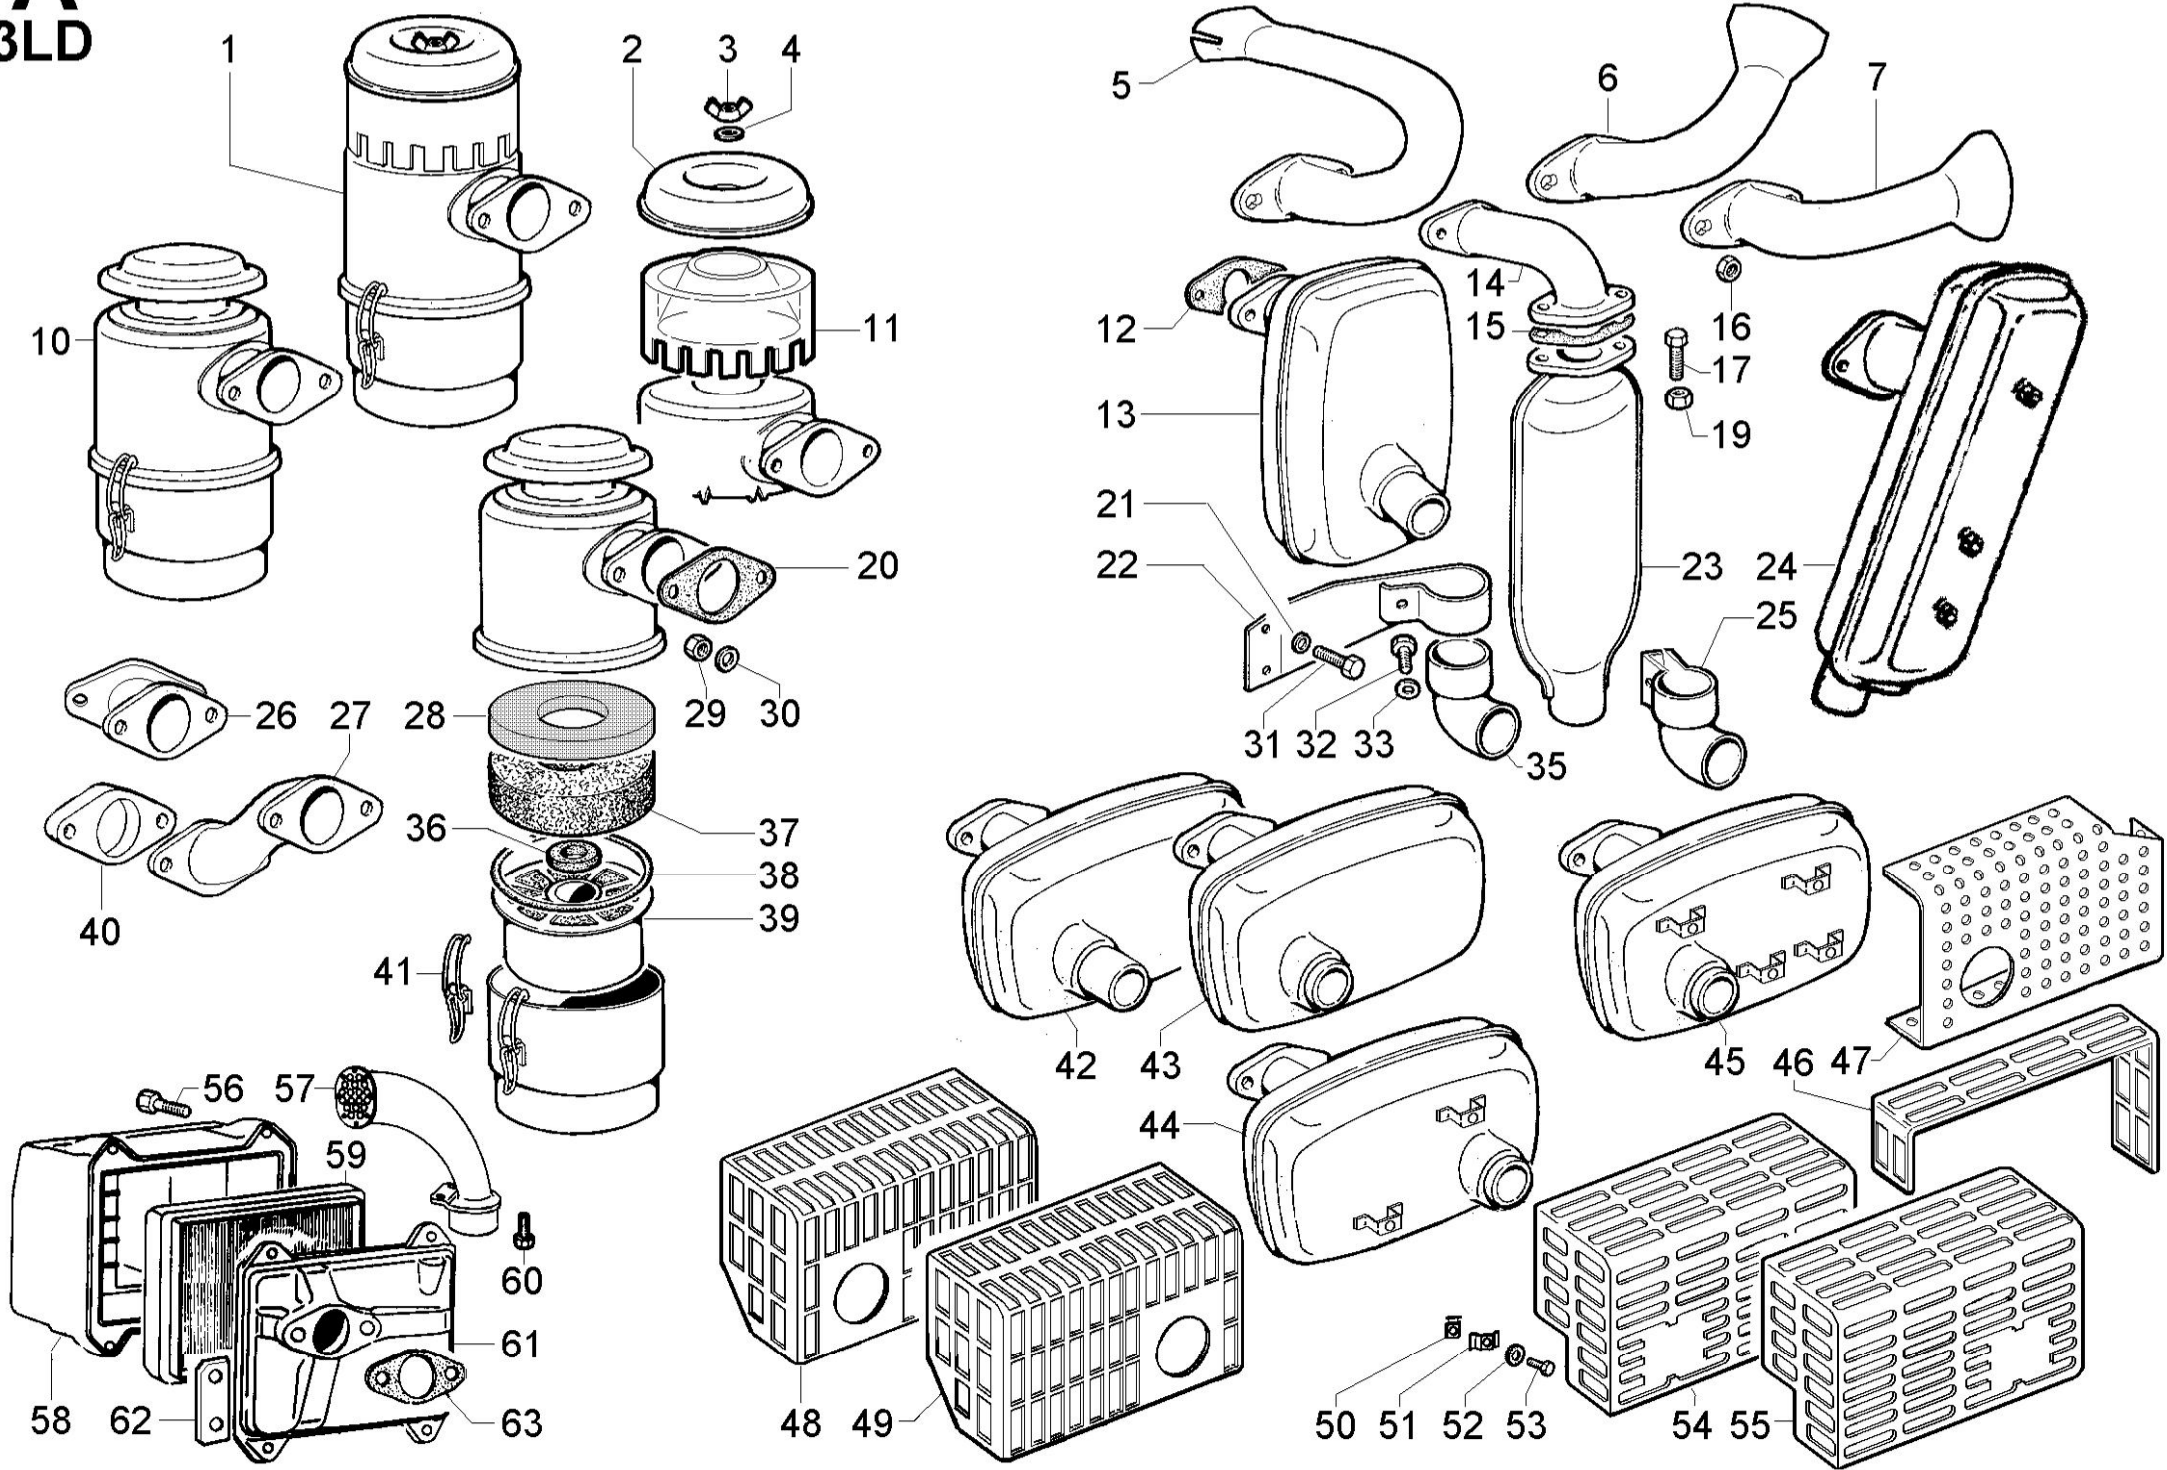

# A 3LD

# B 3LD

8a

**KIT**

SERIE GUARNIZIONI  
SMERIGLIO  
JEU DES JOINTS  
A EMERI  
EMERY GASKET SET  
SCHMIRGEL-  
DICHTUNGSSATZ  
SERIE DE JUNTAS  
ESMERIL

**D**  
**3LD**

1 2 3 4 5 6 7 8 9 10 11 12 13 14

**GRUPPI ELETTROGENI  
GENERATING SETS**

# F 3LD

**Z**  
**3LD**

**1560.013 3LD 450**

**1560.189 3LD 450**  
*motofalciatrice/power mower*

**1560.070 3LD 450/S**

**1560.021 3LD 510**

**1560.014 3LD 450**

**1560.032 3LD 510**