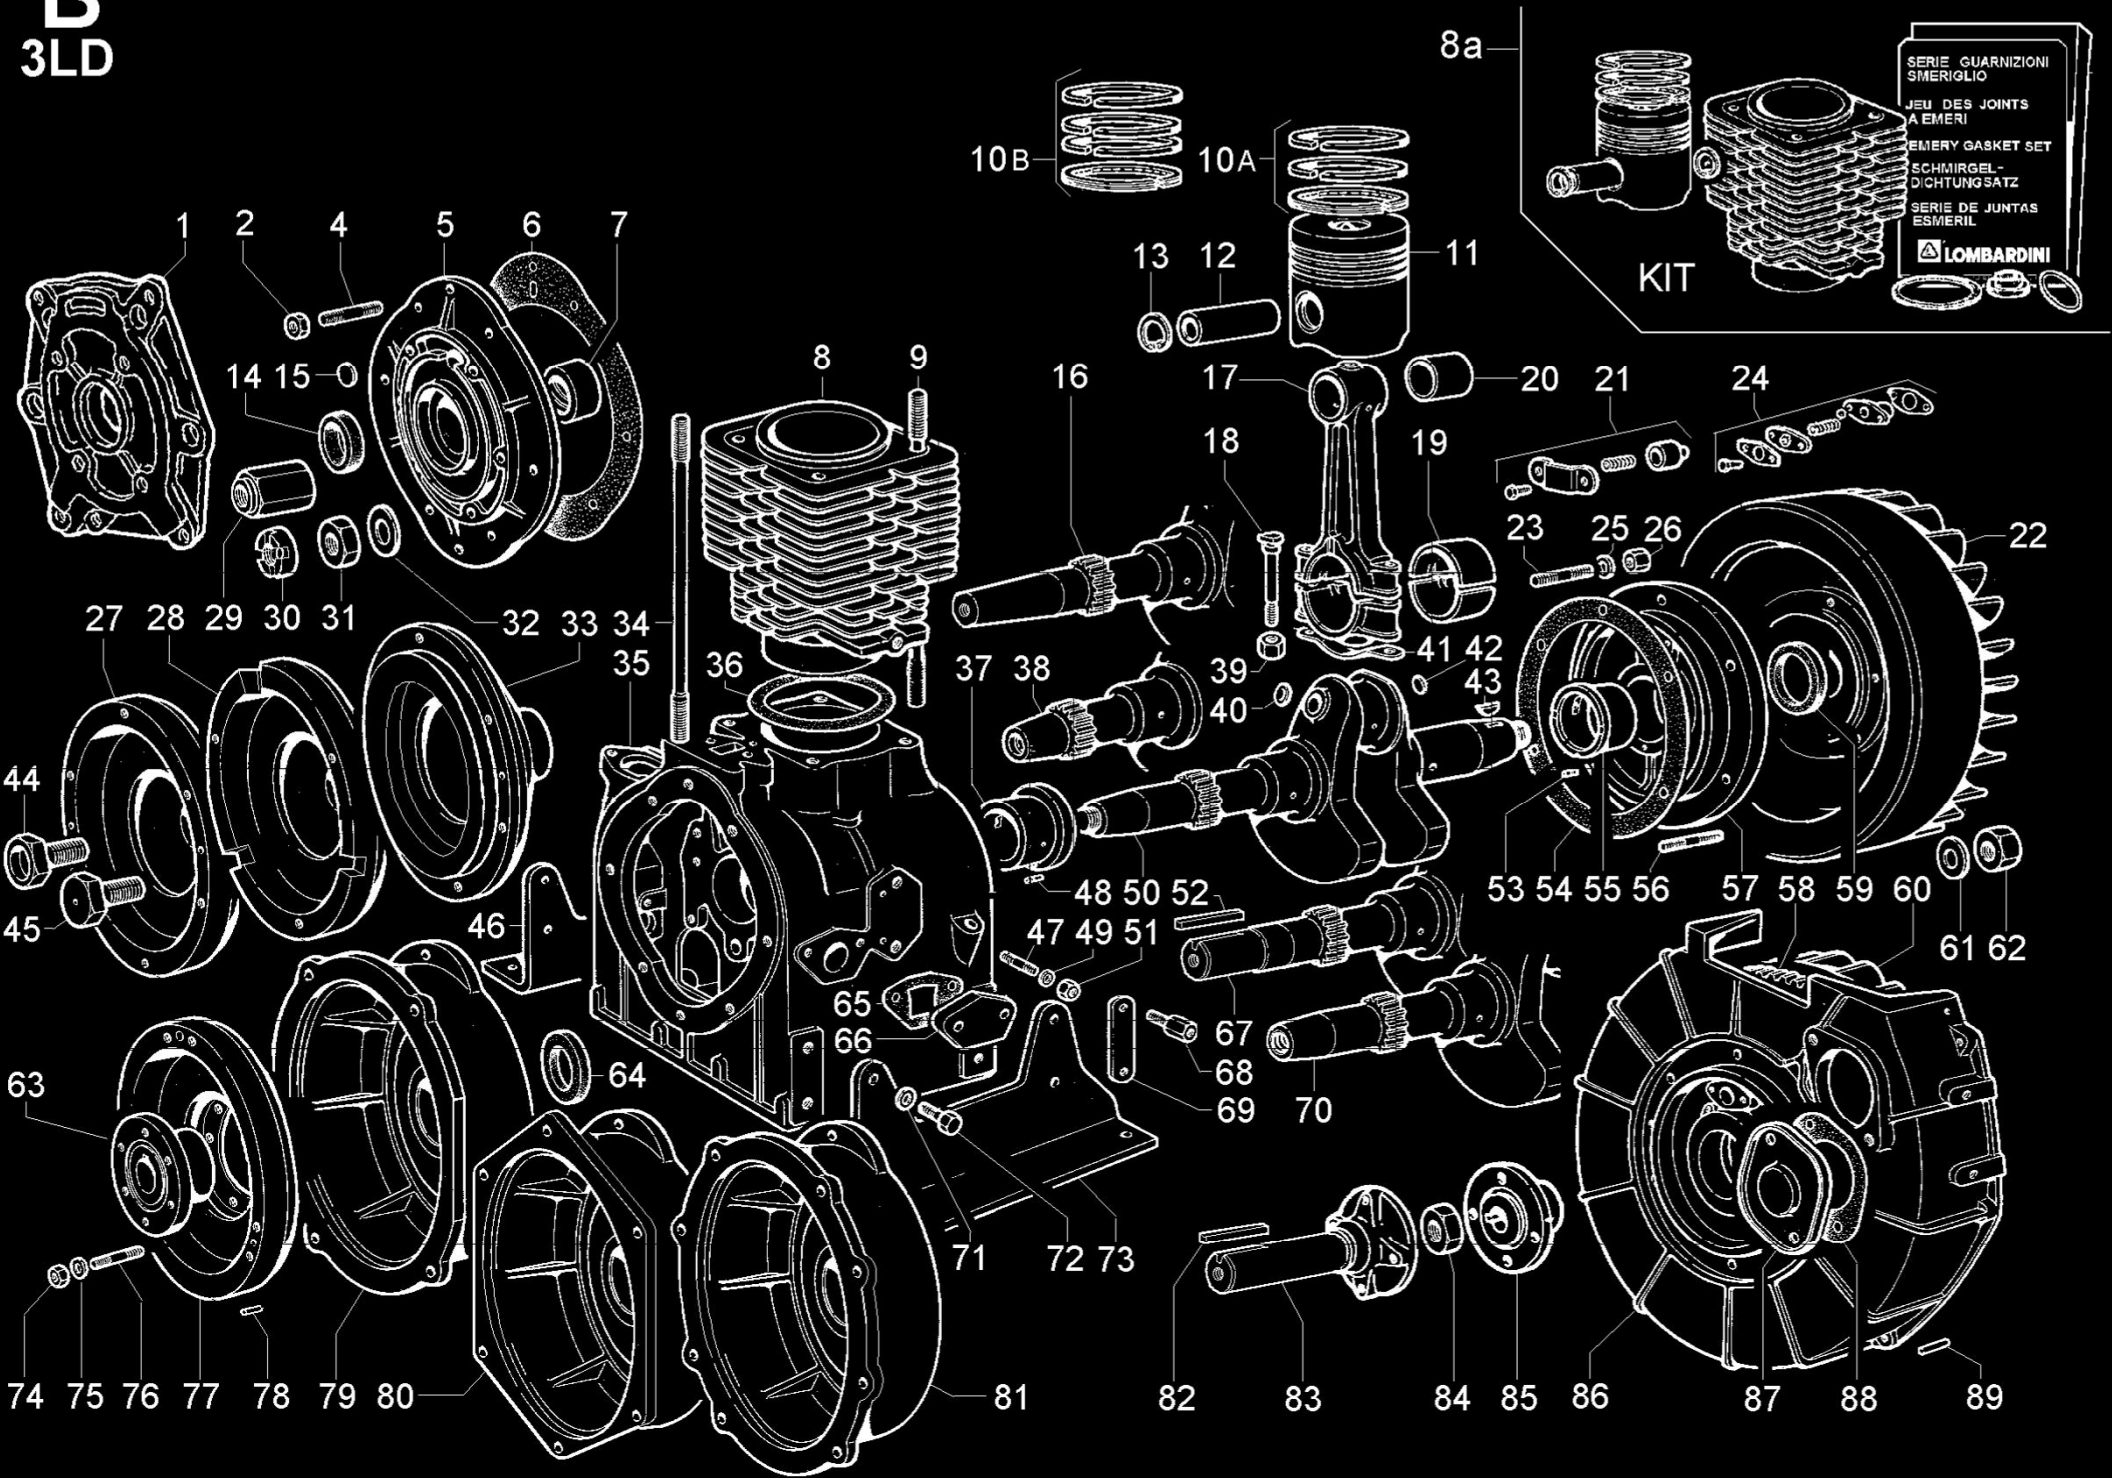

# A 3LD

# B 3LD

8a

**KIT**

SERIE GUARNIZIONI  
SMERIGLIO  
JEU DES JOINTS  
A EMERI  
EMERY GASKET SET  
SCHMIRGEL-  
DICHTUNGSSATZ  
SERIE DE JUNTAS  
ESMERIL

**D**  
**3LD**

1 2 3 4 5 6 7 8 9 10 11 12 13 14

**GRUPPI ELETTROGENI  
GENERATING SETS**

**E**  
**3LD**

# F 3LD

**Z**  
**3LD**

**1560.013 3LD 450**

**1560.189 3LD 450**  
*motofalciatrice/power mower*

**1560.070 3LD 450/S**

**1560.021 3LD 510**

**1560.014 3LD 450**

**1560.032 3LD 510**