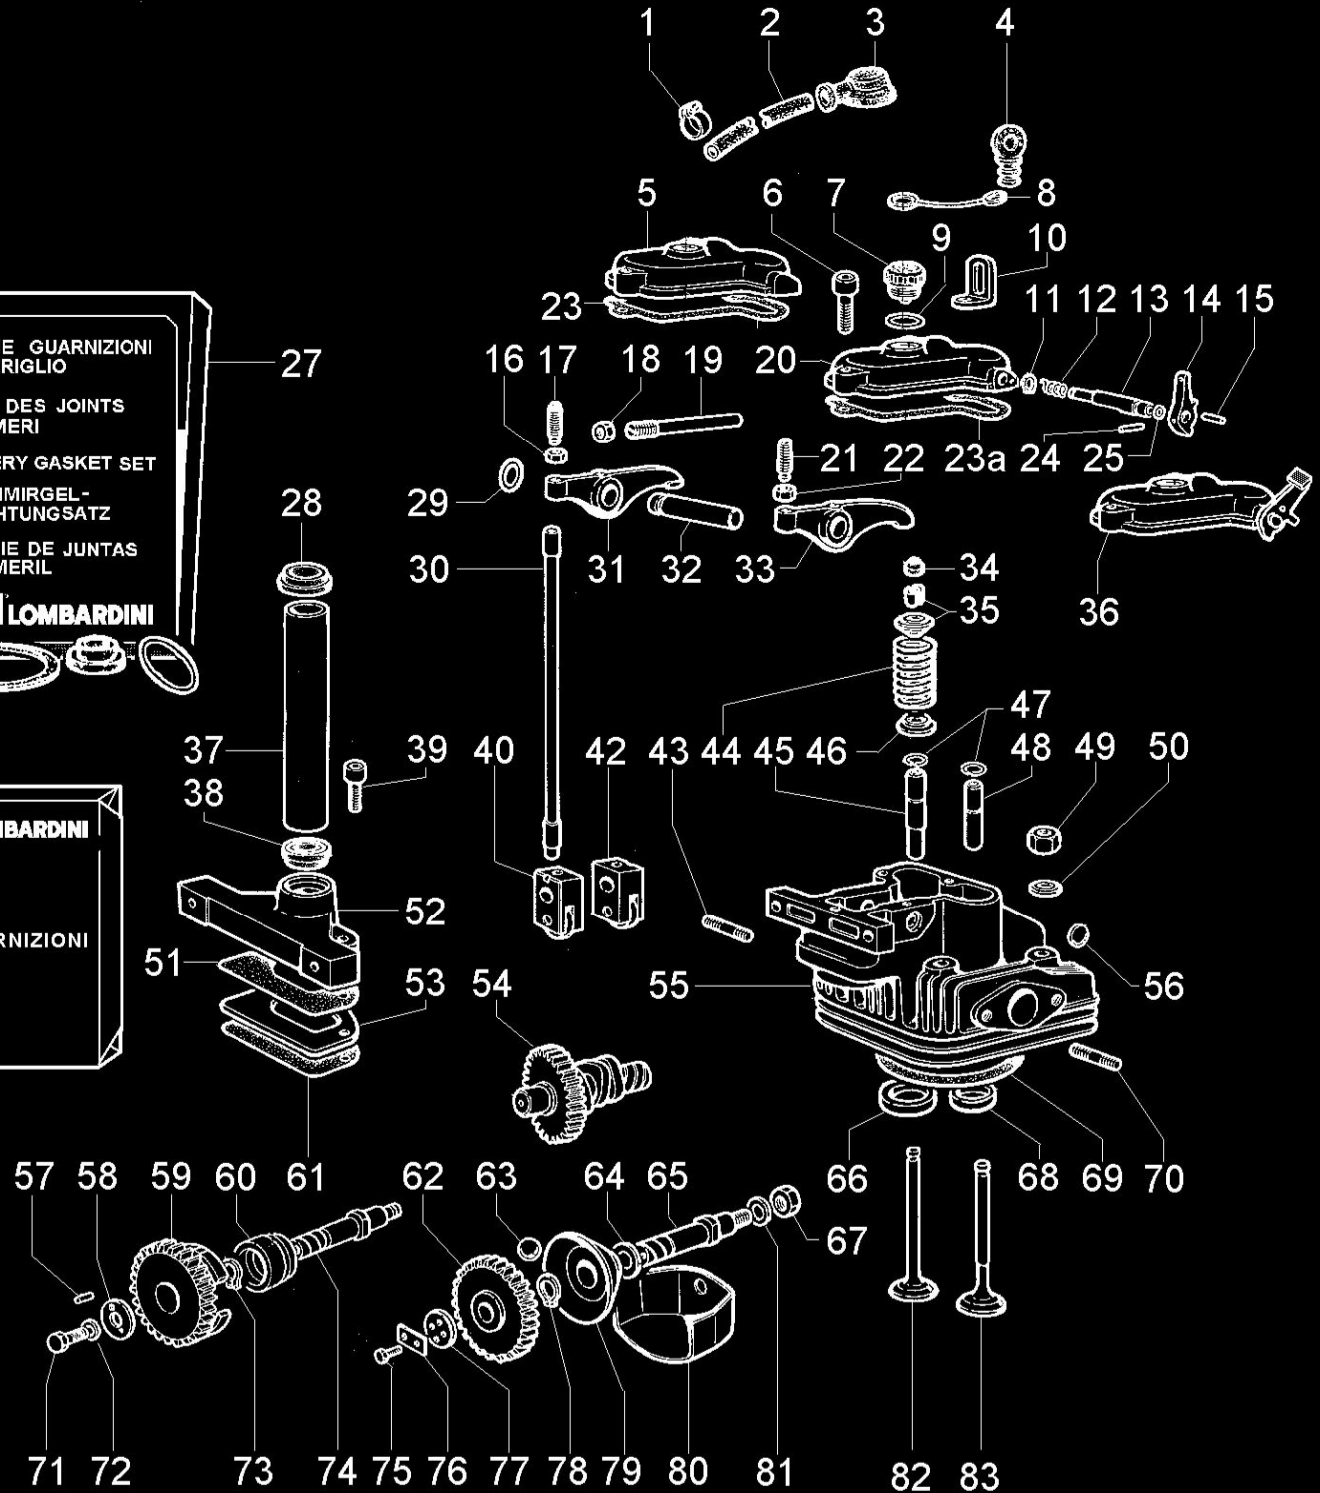

# A 3LD

# B 3LD

8a

**KIT**

SERIE GUARNIZIONI  
SMERIGLIO  
JEU DES JOINTS  
A EMERI  
EMERY GASKET SET  
SCHMIRGEL-  
DICHTUNGSSATZ  
SERIE DE JUNTAS  
ESMERIL

**D**  
**3LD**

1 2 3 4 5 6 7 8 9 10 11 12 13 14

**GRUPPI ELETTROGENI  
GENERATING SETS**

# F 3LD

**Z**  
**3LD**

**1560.013 3LD 450**

**1560.189 3LD 450**  
*motofalciatrice/power mower*

**1560.070 3LD 450/S**

**1560.021 3LD 510**

**1560.014 3LD 450**

**1560.032 3LD 510**