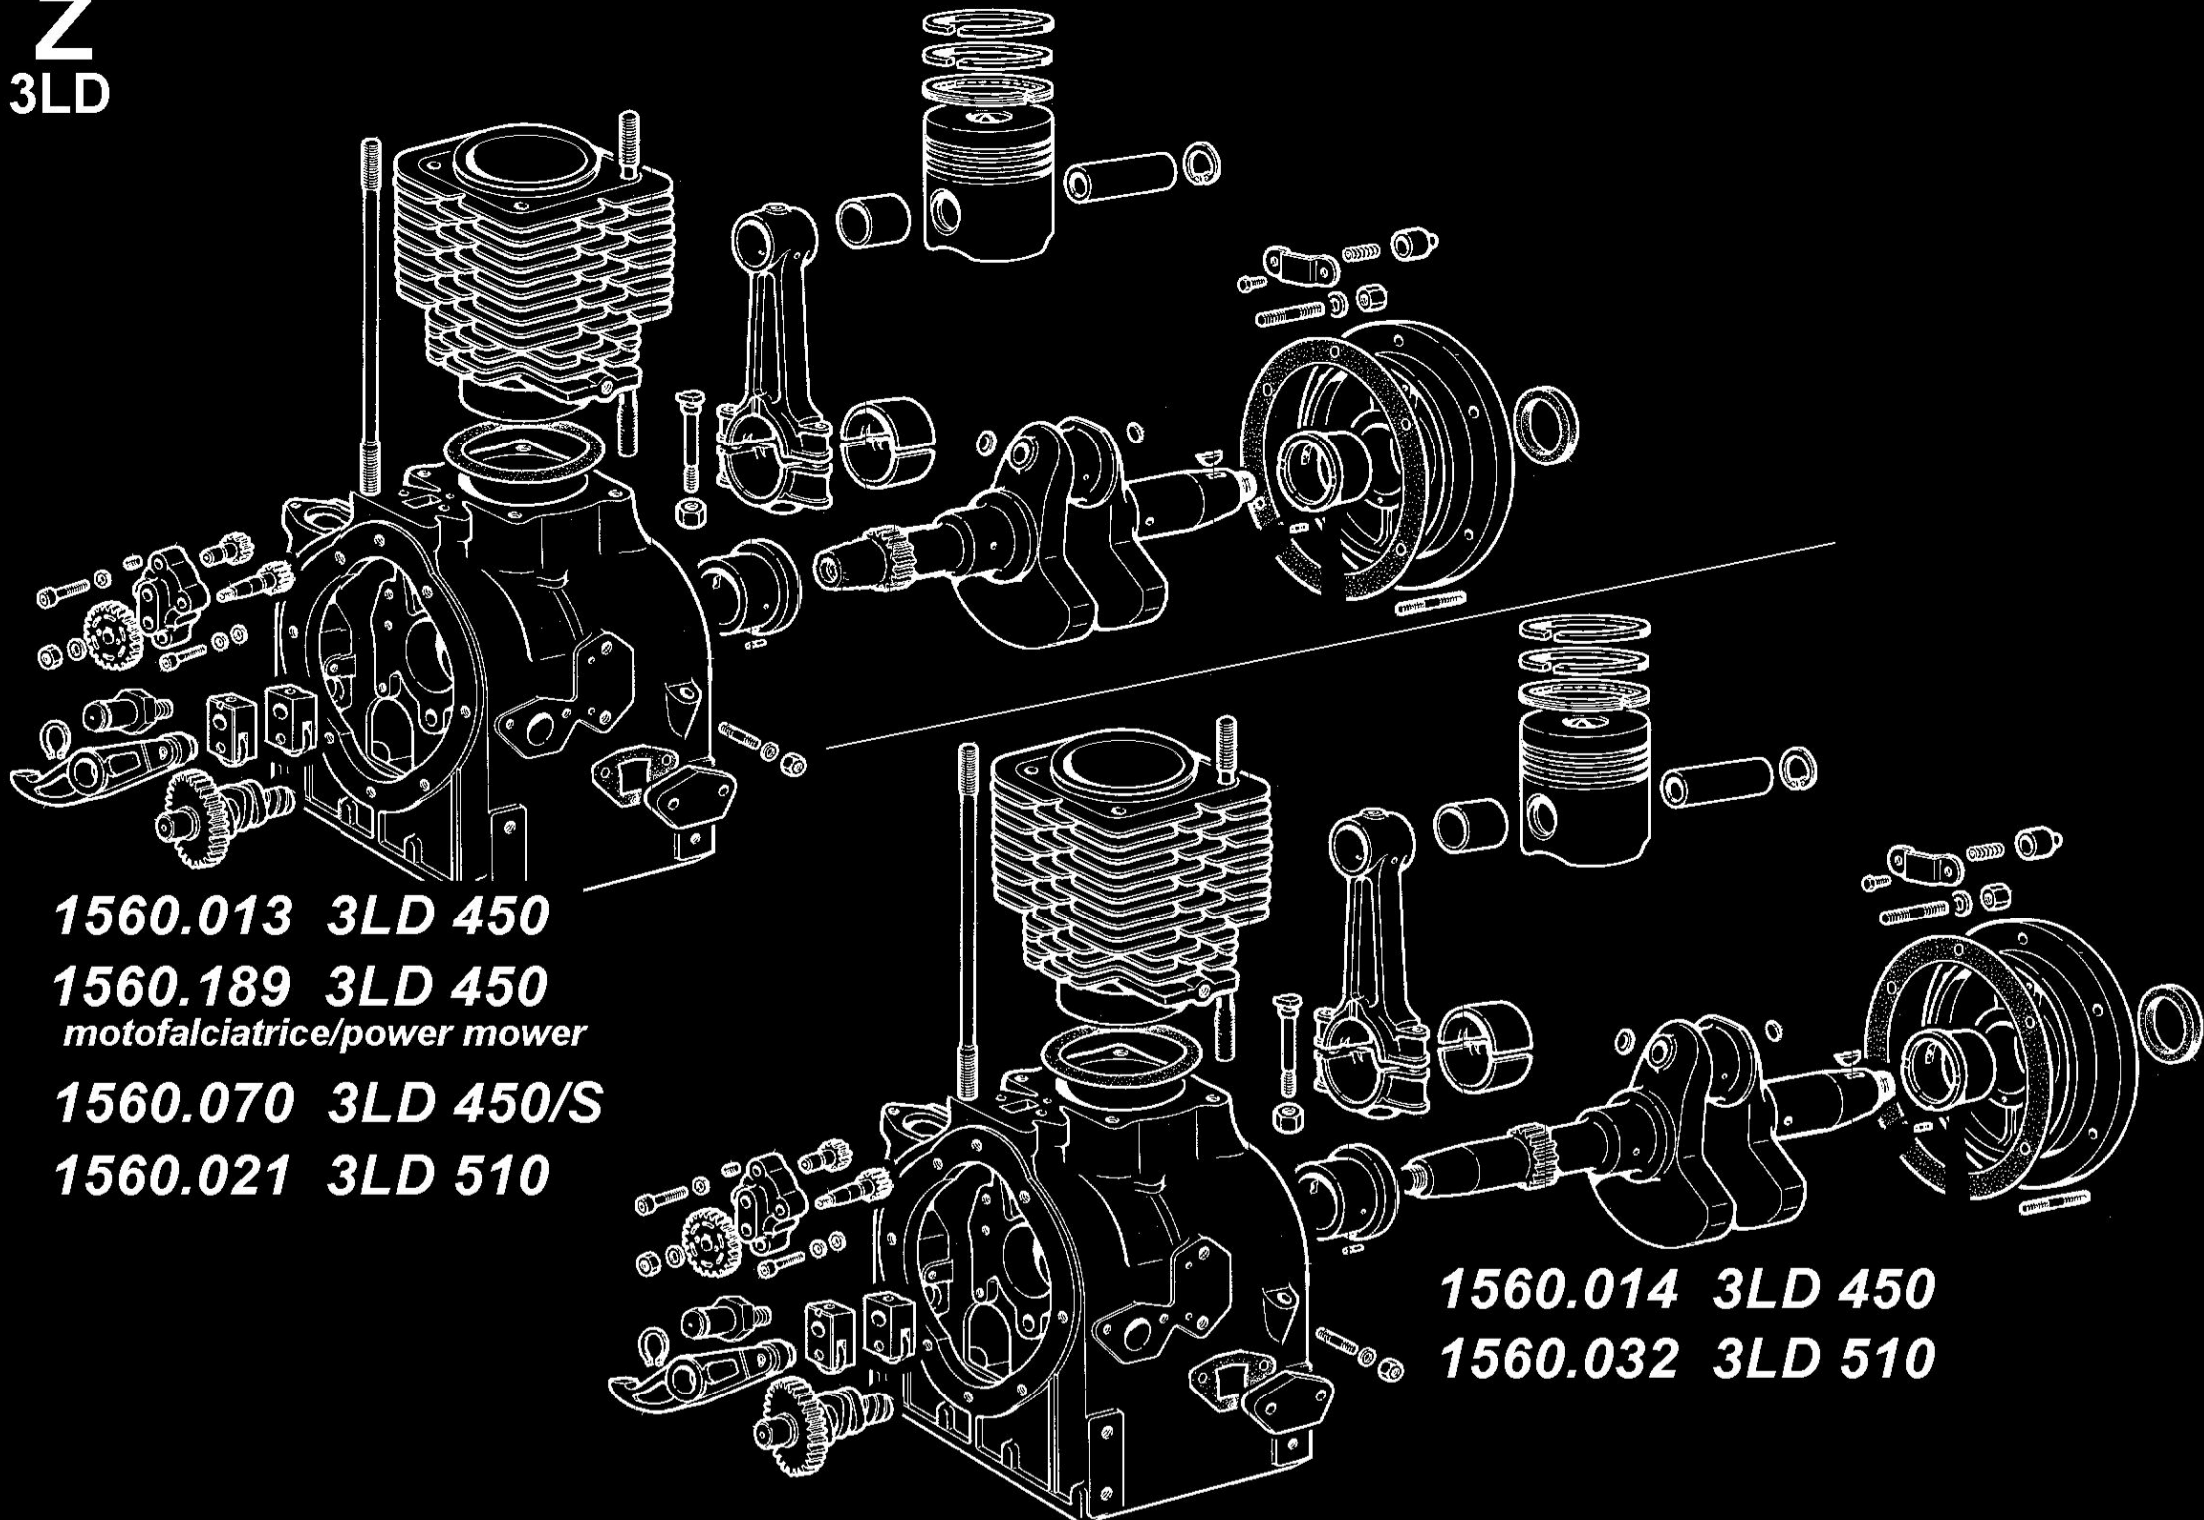

# B 3LD

8a

**KIT**

SERIE GUARNIZIONI  
SMERIGLIO  
JEU DES JOINTS  
A EMERI  
EMERY GASKET SET  
SCHMIRGEL-  
DICHTUNGSSATZ  
SERIE DE JUNTAS  
ESMERIL

**D**  
**3LD**

1 2 3 4 5 6 7 8 9 10 11 12 13 14

**GRUPPI ELETTROGENI  
GENERATING SETS**

**E**  
**3LD**

# F 3LD

**Z**  
**3LD**

**1560.013 3LD 450**

**1560.189 3LD 450**  
*motofalciatrice/power mower*

**1560.070 3LD 450/S**

**1560.021 3LD 510**

**1560.014 3LD 450**

**1560.032 3LD 510**