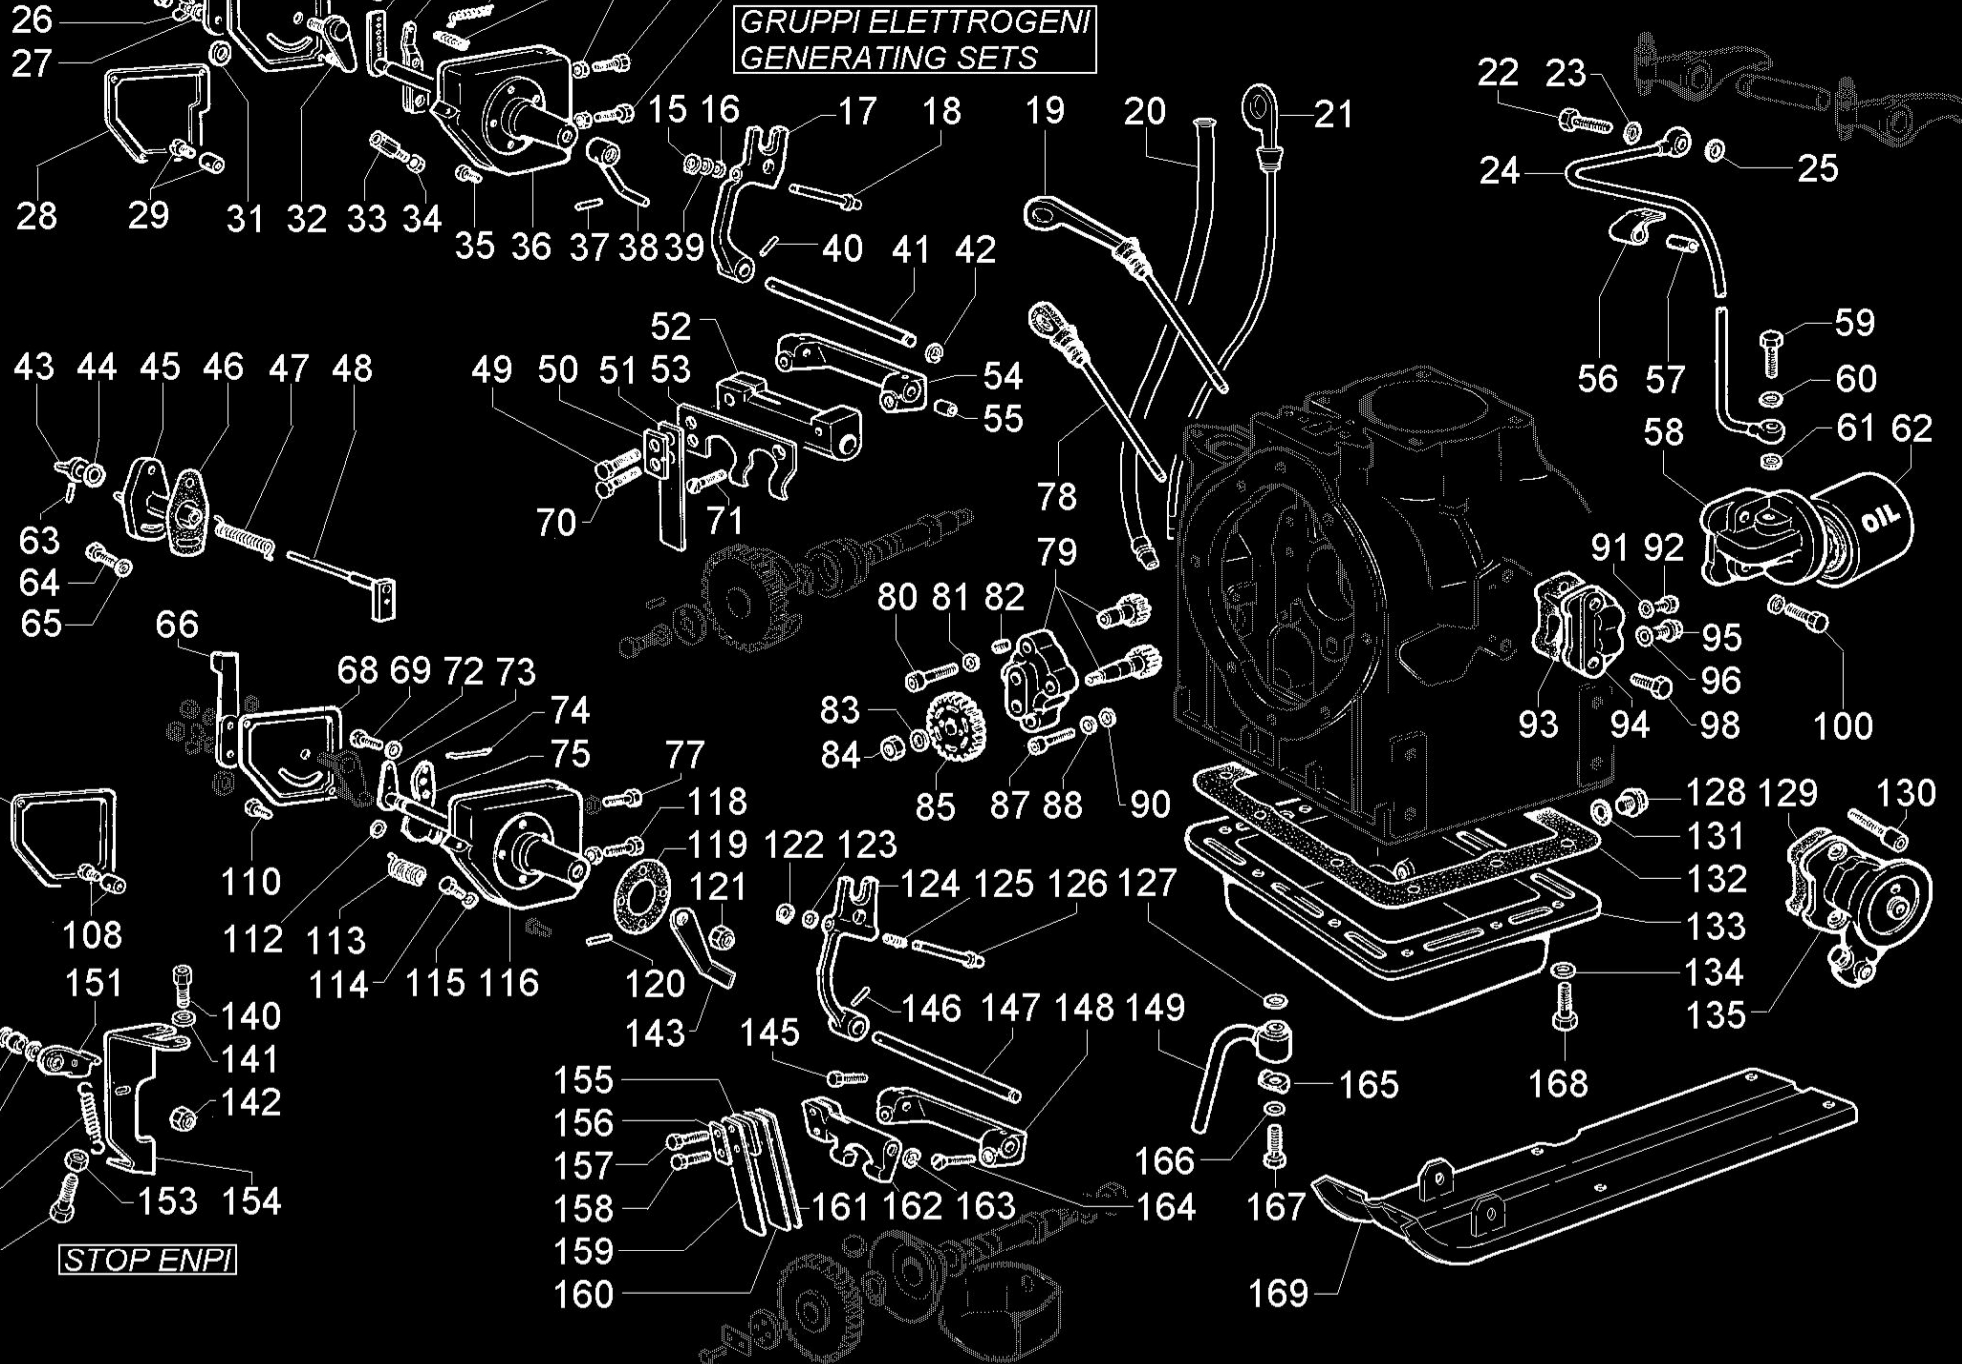

# B 3LD

8a

**KIT**

SERIE GUARNIZIONI  
SMERIGLIO  
JEU DES JOINTS  
A EMERI  
EMERY GASKET SET  
SCHMIRGEL-  
DICHTUNGSSATZ  
SERIE DE JUNTAS  
ESMERIL

**D**  
**3LD**

1 2 3 4 5 6 7 8 9 10 11 12 13 14

**GRUPPI ELETTROGENI  
GENERATING SETS**

**E**  
**3LD**

# F 3LD

**Z**  
**3LD**

**1560.013 3LD 450**

**1560.189 3LD 450**  
*motofalciatrice/power mower*

**1560.070 3LD 450/S**

**1560.021 3LD 510**

**1560.014 3LD 450**

**1560.032 3LD 510**